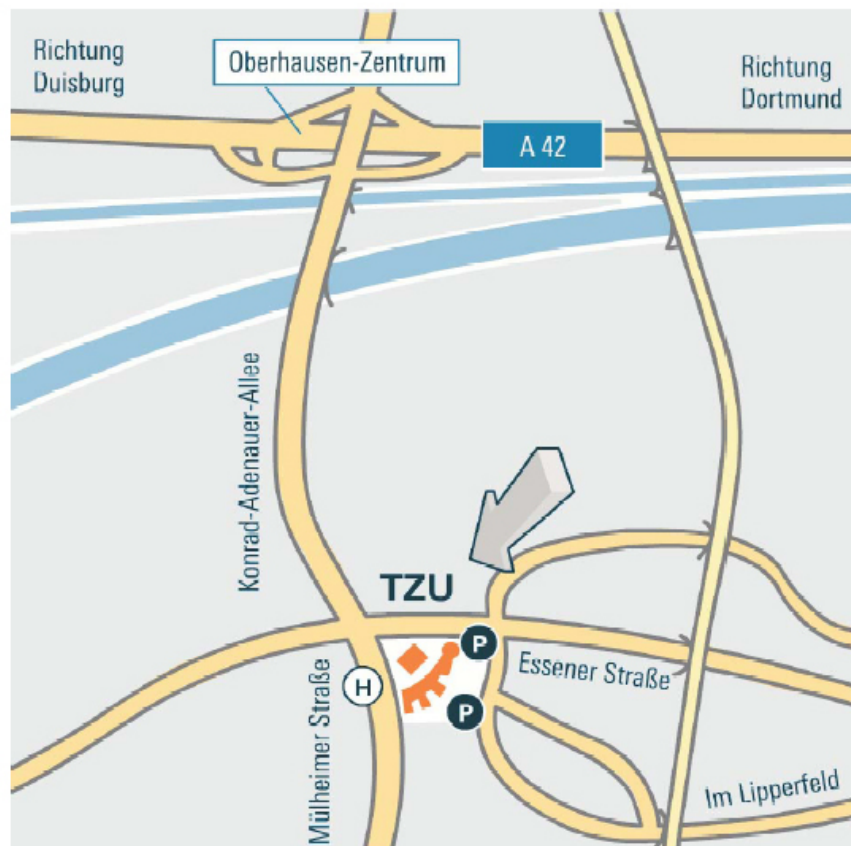

## Wegbeschreibung

## Ihr Weg zu uns

### Mit dem PKW

- Über die A42, Ausfahrt Oberhausen Zentrum (10) abfahren.
- Nach der Ausfahrt weiter in Richtung Oberhausen Zentrum.
- An der ersten Kreuzung biegen Sie links auf die Essener Straße ab.
- Auf der rechten Seite sehen Sie das mehrstöckige Gebäude I des TZU. Parkplätze finden Sie am einfachsten, wenn Sie in die nächste Straße rechts abbiegen (Im Lipperfeld).

### Mit öffentlichen Verkehrsmitteln

Vom Bahnhof Oberhausen zum TZU (Haltestelle: TZU):

- Die Busse 185, 957 vom Bussteig 8 und der Bus 122 vom Bussteig 9 fahren über Rathaus, Marienkirche, Musikschule direkt zum TZU.
- Von der Bushaltestelle gehen Sie direkt auf das Gelände des TZU zu.